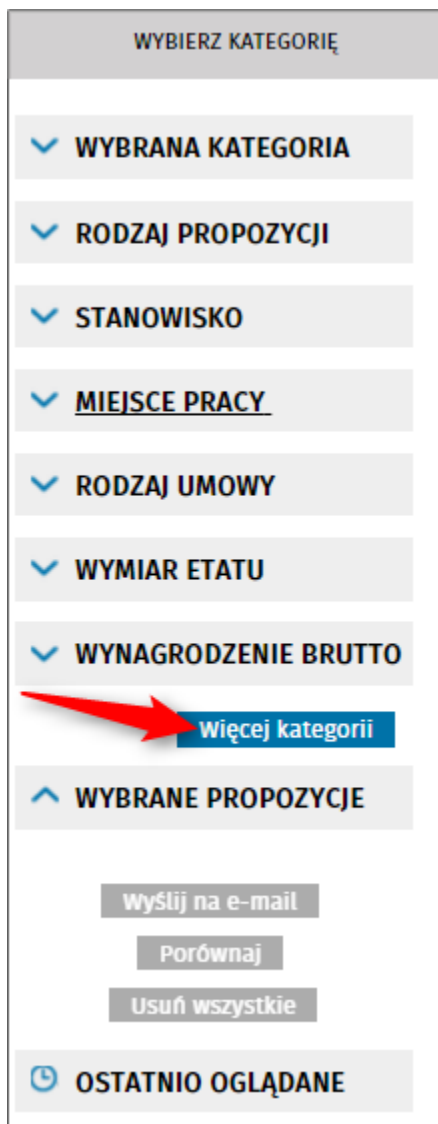

zastosowania.

Najszybszą metodą wyszukania oferty praktyki jest skorzystanie z odpowiedniej kategorii w menu bocznym.

2.1 Wyszukiwanie ofert - menu boczne

Jedną z metod wyszukiwania ofert jest wykorzystanie menu znajdującego się po lewej stronie listy ofert pracy.

Podstawowy widok panelu wyszukiwania wygląda następująco:

Aby uruchomić wyszukiwanie za pomocą panelu bocznego należy:

1. 1 rozwinąć kategorię za pomocą strzałki,
2. 2 zdefiniować kryterium wyszukiwania - na przykład oznaczyć kwadrat przy odpowiednim rodzaju